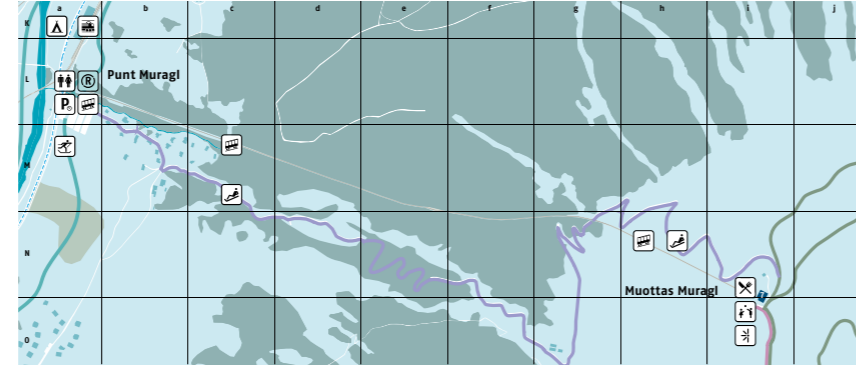

Public / Infrastructura Öffentlich / Infrastruktur	Public / Infrastructura Öffentlich / Infrastruktur
1 Informaziun turística Samedan Tourist Information	1 Pratcha da meidi Arztpraxis .....
2 Chesa cumünela Gemeindehaus	2 Oculist Augenarzt .....
3 Post da pulizia Polizeiposten	3 Dentist Zahnarzt .....
4 Baselia Kirche	4 Veterinari Veterinär .....
5 Posta Post	5 Center da dialisa Dialysezentrum .....
6 Restaurant Restaurant	6 Apoteca Apotheke .....
7 Butas Geschäfte	7 Controlla da funschs Plinkontrolle .....
8 Banca / bancomat Bank / Bankomat	8 Dimura per attempas e chesa da flumaint Alters- und Pflegeheim .....
9 Sela polivalenta Promulins Mehrzweckgebäude Promulins	9 Uffina protetta Geschützte Werkstatt .....
10 Magazin cumünel, magazin forestel Gemeindewerkhof, Forsthof	10 Uffizi circuitel d'Engiadin'Ota Kreisamt Oberegadin .....
11 Deposit d'immundichas Kehrichtsammelstelle	11 Uffizi pel trafic sün via Strassenverkehrsamt .....
12 Ualetta Toilette	12 Uffizi chantunel da construcziun bassa Kantonales Tiefbauamt .....
13 Aviaziun Flughafen	13 Uffizi chantunel dal servezzan sociel Kantonales Sozialamt .....
14 Piazza d'atterramaint per elicopters Helikopter-Landeplatz	14 Center regiunel d'intermediaziun da lavur RAV .....
15 Viafier retica Rhätische Bahn	15 Uffizi per la furmazion professiunela Amt für Berufsbildung .....
16 Runel Skilift	16 Ovura electrica Elektrizitätswerk .....
17 Funiculera Muottas Muragl Standseilbahn Muottas Muragl	17 Staziun da vout per immundichas Umschlagstation Abfallbewirtschaftung .....
18 Punct panoramic Aussichtspunkt	18 Sarniera Sax ADA Sax .....
19 Chesa da parker cun taxas Parkhaus, gebührenpflichtig	19 Sela Puoz / chantunamaint Sela Puoz / Truppenunterkunft .....
20 Parkegi Parkplatz	20 Büro dal maraton da skis engiadinais Büro Engadin Skimarathon .....
21 Parkegi cun taxas Parkplatz, gebührenpflichtig	21 Center da lavur Arbeitsmarktzentrum .....
22 Ospidel Spital	22 Scuolas / furmazion Schulen / Bildung .....
23 Sport / temp liber Sport / Freizeit	23 Academia Engiadina Academia Engiadina .....
24 Bagn d'ova minerela Er spa Samedan Mineralbad & Spa Samedan	24 Scuola cumünela Gemeindeschule .....
25 Piazza da ballapè Fussballplatz	25 Scuola professiunela Gewerbliche Berufsschule .....
26 Ballabasket Basketball	26 Scuola commerziala Kaufmännische Berufsschule .....
27 Beachvolley Beachvolleyball	27 Uffina da giarsuns falegnams Lehrwerkstatt für Schreiner .....
28 Sagi in lung Weitsprung	28 Servezzan da pedagogia curativa Heilpädagogischer Dienst .....
29 Büter la culla Kugeltossen	29 Scuola da musica d'Engiadin'Ota Musikschule Oberegadin .....
30 Skatopark Skatopark	30 Scouliina Kindergarten .....
31 BikePark Muntarütsch BikePark Muntarütsch	31 Canorta (fabrica d'griffants) Engadina Kibe (Kinderkrippe) Engadin .....
32 TimeTrack Muntatsch TimeTrack Muntatsch	32 Chesa da giarsuns Lehrlingshaus .....
33 Piazza da tennis Tennisplatz	33 Biblioteca / Ludoteca Bibliothek / Ludothek .....
34 Piazza da golf Golfplatz	34 Sport / temp liber Sport / Freizeit .....
35 Via d'inline Inlinestrecke	35 Promulins Arena Promulins Arena .....
36 Piazza da gluver Spielplatz	36 Center da sport e temp liber da Samedan Sport- und Freizeitzentrum Samedan .....
37 Chamanna da tir Schiessstand	37 Sela da gimnastica e da rampcher Turn- und Kletterhalle .....
38 Piazza da glatsch Eisplatz	38 Cultura Kultur .....
39 Hockey sün glatsch Eishockey	39 Chesa Planta, Museum da la cultura d'abiter Chesa Planta, Museum für Wohnkultur .....
40 Curling Curling	40 Archiv cultural Kulturarchiv .....
41 Center da passlung / passlung Langlaufzentrum / Langlauf	41 Biblioteca rumantscha Romanische Bibliothek .....
42 Pista da schilusal Schittelbahn	42 La Tuor La Tuor .....
43 Percuurs vita Vitaparcours	43 Gallaria d'art Riss Kunstraum Riss .....
44 Piazza da camping Campingplatz	44 Baselias Kirchen .....
45 Fächer Friedhof	45 Baselia evangelica Plaz Evangelische Kirche Plaz .....
46 Baselia san Peter Kirche San Peter	46 Baselia catolica Katholische Kirche .....
47 Baselia nouvpapostolica Neupapostolische Kirche	47 Baselia nouvpapostolica Neupapostolische Kirche .....

1. **Rutas da sport e sendas tematicas**
   Sportrouten und Themenwege
2. Pista da passlung
     Langlaufloipe .....
   - Pista da schilusal (Muottas Muragl)
     Schittelbahn (Muottas Muragl) .....
   - Colliaziun da skis Marguns-Samedan
     Skiaufahrt Marguns-Samedan .....
   - TimeTrack Muntatsch
     TimeTrack Muntatsch .....
   - Via d'inline
     Inlinestrecke .....
   - Senda climatica (Muottas Muragl)
     Klimaweg (Muottas Muragl) .....
   - Senda da filosofs (Muottas Muragl)
     Philosophenweg (Muottas Muragl) .....
   - Senda da l'ova (Tevla d'informaziun)
     Wassererlebnispfad (Infotafel) .....
   - Seda ecologica «La Senda»
     Naturpfad «La Senda» .....
3. **Hotels e restaurants**
   Hotels und Restaurants .....
4. **Edifizis publics**
   Öffentliche Gebäude .....
5. **Edifizis d'abiter, d'economia e d'otras sorts**
   Wohn-, Ökonomie- und übrige Gebäude .....
6. **Ovas**
   Gewässer .....
7. **Lingias da bus cun fermativas**
   Buslinien mit Haltestellen .....

1. **Hotels, garnis e restaurants**
   Hotels, Garnis und Restaurants .....
1. Alpenhotel Quadratscha .....
  2. Hotel Restaurant Bernina 1865 .....
  3. Hotel Donatz .....
  4. Hotel Restaurant Terminus .....
  5. Garni Hotel Restaurant Central .....
  6. Hotel Garni Restaurant Cafe Bäckerei Laagers .....
  7. Romantikhotel Muottas Muragl .....
  8. Hotel Palazzo Mjshanus .....
  9. Hotel Weisses Kreuz .....
  10. Hotel Restaurant Rosegletscher .....
  11. Alp Muntatsch (da sted, im Sommer) .....
  12. Apéro Stübli Suder .....
  13. Promulins Restaurant .....
  14. Restaurant Langlaufzentrum / Golfclubhaus .....
  15. Restaurant Hirschen .....
  16. Restaurant Intersection, Flughafen .....
  17. Pachiffig Döner .....
  18. Pizzeria Sper l'En .....
  19. Restaurant Piste 21 .....
  20. Sputino Snack Bar .....
  21. Skilift Restaurant (d'inviern, im Winter) .....
  22. Café / Bar Palü Center .....

1. **Allogis per gruppas**
   Gruppenunterkünfte .....
1. Academia Engiadina .....
  2. Ferienhaus der Stadt Lenzburg .....
  3. Naturfreundehaus Cristolais .....