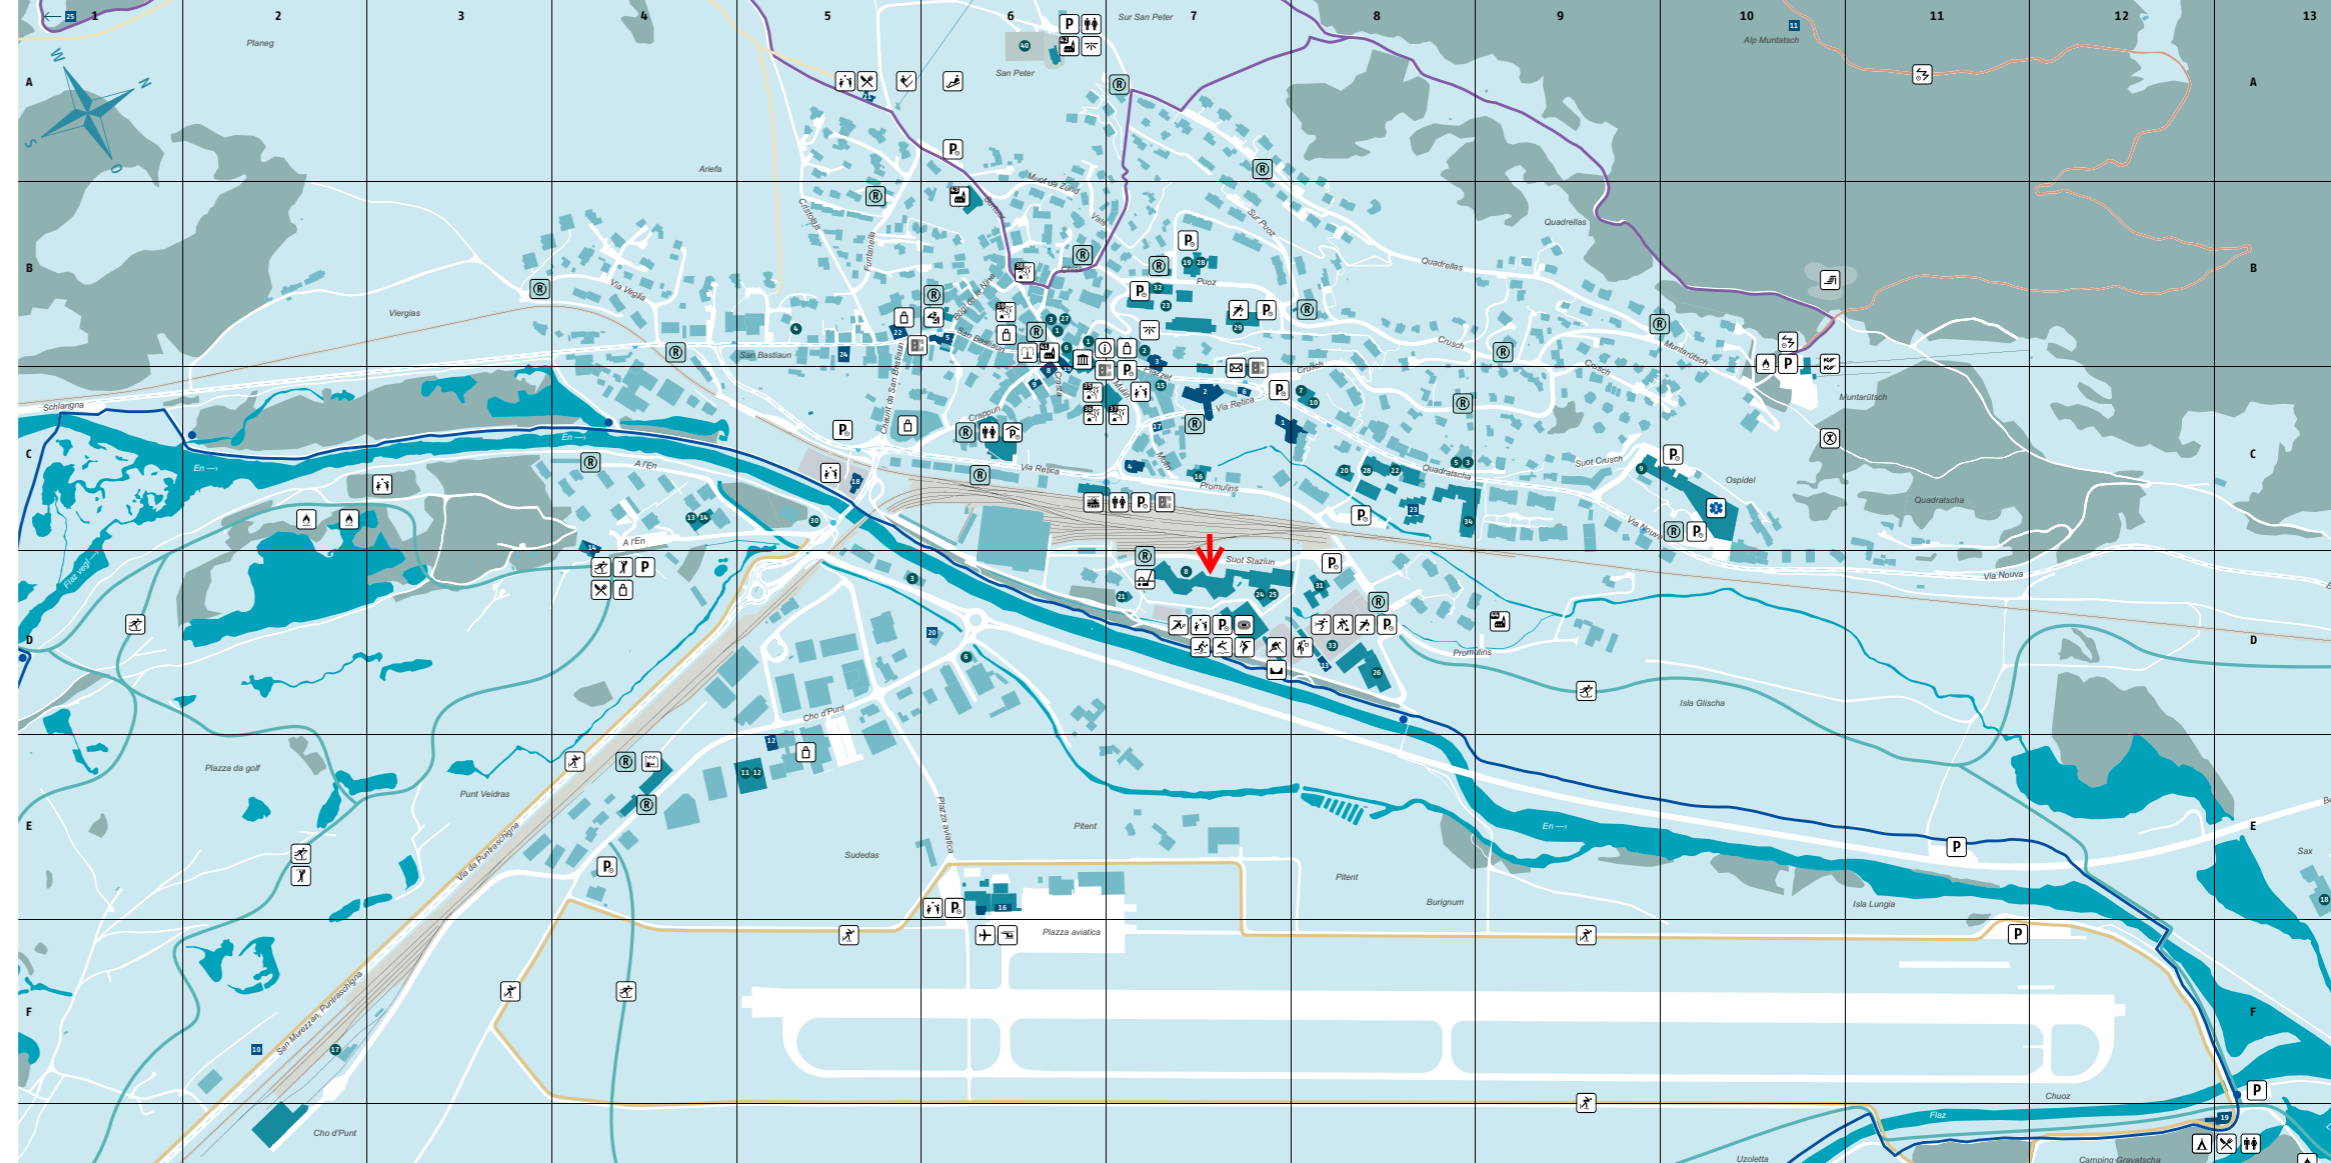

Public / Infrastructura Öffentlich / Infrastruktur	Public / Infrastructura Öffentlich / Infrastruktur
1 Informaziun turística Samedan Tourist Information	1 Pratcha da meidi Arztpraxis .....
2 Chesa cumünela Gemeindehaus	2 Oculist Augenarzt .....
3 Post da pulizia Polizeiposten	3 Dentist Zahnarzt .....
4 Baselia Kirche	4 Veterinari Veterinär .....
5 Posta Post	5 Center da dialisa Dialysezentrum .....
6 Restaurant Restaurant	6 Apoteca Apotheke .....
7 Butas Geschäfte	7 Controlla da funschs Plinkontrolle .....
8 Banca / bancomat Bank / Bankomat	8 Dimura per attempas e chesa da flumaint Alters- und Pflegeheim .....
9 Sela polivalenta Promulins Mehrzweckgebäude Promulins	9 Uffina protetta Geschützte Werkstatt .....
10 Magazin cumünel, magazin forestel Gemeindewerkhof, Forsthof	10 Uffizi circuitel d'Engiadin'Ota Kreisamt Oberegadin .....
11 Deposit d'immundichas Kehrichtsammelstelle	11 Uffizi pel trafic sün via Strassenverkehrsamt .....
12 Ualetta Toilette	12 Uffizi chantunel da construcziun bassa Kantonales Tiefbauamt .....
13 Aviaziun Flughafen	13 Uffizi chantunel dal servezzan sociel Kantonales Sozialamt .....
14 Piazza d'atterramaint per elicopters Helikopter-Landeplatz	14 Center regiunel d'intermediaziun da lavur RAV .....
15 Viafier retica Rhätische Bahn	15 Uffizi per la furmazion professiunela Amt für Berufsbildung .....
16 Runel Skilift	16 Ovura electrica Elektrizitätswerk .....
17 Funiculera Muottas Muragl Standseilbahn Muottas Muragl	17 Staziun da vout per immundichas Umschlagstation Abfallbewirtschaftung .....
18 Punct panoramic Aussichtspunkt	18 Sarniera Sax ADA Sax .....
19 Chesa da parker cun taxas Parkhaus, gebührenpflichtig	19 Sela Puoz / chantunamaint Sela Puoz / Truppenunterkunft .....
20 Parkegi Parkplatz	20 Büro dal maraton da skis engiadinais Büro Engadin Skimarathon .....
21 Parkegi cun taxas Parkplatz, gebührenpflichtig	21 Center da lavur Arbeitsmarktzentrum .....
22 Ospidel Spital	22 Scuolas / furmazion Schulen / Bildung .....
23 Sport / temp liber Sport / Freizeit	23 Academia Engiadina Academia Engiadina .....
24 Bagn d'ova minerela Er spa Samedan Mineralbad & Spa Samedan	24 Scuola cumünela Gemeindeschule .....
25 Piazza da ballapè Fussballplatz	25 Scuola professiunela Gewerbliche Berufsschule .....
26 Ballabasket Basketball	26 Scuola commerziala Kaufmännische Berufsschule .....
27 Beachvolley Beachvolleyball	27 Uffina da giarsuns falegnams Lehrwerkstatt für Schreiner .....
28 Sagi in lung Weitsprung	28 Servezzan da pedagogia curativa Heilpädagogischer Dienst .....
29 Büter la culla Kugeltossen	29 Scuola da musica d'Engiadin'Ota Musikschule Oberegadin .....
30 Skatopark Skatopark	30 Scouliina Kindergarten .....
31 BikePark Muntarütsch BikePark Muntarütsch	31 Canorta (fabrica d'griffants) Engadina Kibe (Kinderkrippe) Engadin .....
32 TimeTrack Muntatsch TimeTrack Muntatsch	32 Chesa da giarsuns Lehrlingshaus .....
33 Piazza da tennis Tennisplatz	33 Biblioteca / Ludoteca Bibliothek / Ludothek .....
34 Piazza da golf Golfplatz	34 Sport / temp liber Sport / Freizeit .....
35 Via d'inline Inlinestrecke	35 Promulins Arena Promulins Arena .....
36 Piazza da gluver Spielplatz	36 Center da sport e temp liber da Samedan Sport- und Freizeitzentrum Samedan .....
37 Chamanna da tir Schiessstand	37 Sela da gimnastica e da rampcher Turn- und Kletterhalle .....
38 Piazza da glatsch Eisplatz	38 Cultura Kultur .....
39 Hockey sün glatsch Eishockey	39 Chesa Planta, Museum da la cultura d'abiter Chesa Planta, Museum für Wohnkultur .....
40 Curling Curling	40 Archiv cultural Kulturarchiv .....
41 Center da passlung / passlung Langlaufzentrum / Langlauf	41 Biblioteca rumantscha Romanische Bibliothek .....
42 Pista da schilusal Schittelbahn	42 La Tuor La Tuor .....
43 Percuurs vita Vitaparcours	43 Gallaria d'art Riss Kunstraum Riss .....
44 Piazza da camping Campingplatz	44 Baselias Kirchen .....
45 Fächer Friedhof	45 Baselia evangelica Plaz Evangelische Kirche Plaz .....
46 Baselia san Peter Kirche San Peter	46 Baselia catolica Katholische Kirche .....
47 Baselia nouvpapostolica Neupapostolische Kirche	47 Baselia nouvpapostolica Neupapostolische Kirche .....

1. **Rutas da sport e sendas tematicas**
   Sportrouten und Themenwege
2. Pista da passlung
     Langlaufloipe .....
   - Pista da schilusal (Muottas Muragl)
     Schittelbahn (Muottas Muragl) .....
   - Colliaziun da skis Marguns-Samedan
     Skiaufahrt Marguns-Samedan .....
   - TimeTrack Muntatsch
     TimeTrack Muntatsch .....
   - Via d'inline
     Inlinestrecke .....
   - Senda climatica (Muottas Muragl)
     Klimaweg (Muottas Muragl) .....
   - Senda da filosofs (Muottas Muragl)
     Philosophenweg (Muottas Muragl) .....
   - Senda da l'ova (Tevla d'informaziun)
     Wassererlebnispfad (Infotafel) .....
   - Seda ecologica «La Senda»
     Naturpfad «La Senda» .....
3. **Hotels e restaurants**
   Hotels und Restaurants .....
4. **Edifizis publics**
   Öffentliche Gebäude .....
5. **Edifizis d'abiter, d'economia e d'otras sorts**
   Wohn-, Ökonomie- und übrige Gebäude .....
6. **Ovas**
   Gewässer .....
7. **Lingias da bus cun fermativas**
   Buslinien mit Haltestellen .....

1. **Hotels, garnis e restaurants**
   Hotels, Garnis und Restaurants .....
1. Alpenhotel Quadratscha .....
  2. Hotel Restaurant Bernina 1865 .....
  3. Hotel Donatz .....
  4. Hotel Restaurant Terminus .....
  5. Garni Hotel Restaurant Central .....
  6. Hotel Garni Restaurant Cafe Bäckerei Laagers .....
  7. Romantikhotel Muottas Muragl .....
  8. Hotel Palazzo Mjshanus .....
  9. Hotel Weisses Kreuz .....
  10. Hotel Restaurant Rosegletscher .....
  11. Alp Muntatsch (da sted, im Sommer) .....
  12. Apéro Stübli Suder .....
  13. Promulins Restaurant .....
  14. Restaurant Langlaufzentrum / Golfclubhaus .....
  15. Restaurant Hirschen .....
  16. Restaurant Intersection, Flughafen .....
  17. Pachiffig Döner .....
  18. Pizzeria Sper l'En .....
  19. Restaurant Piste 21 .....
  20. Sputino Snack Bar .....
  21. Skilift Restaurant (d'inviern, im Winter) .....
  22. Café / Bar Palü Center .....

1. **Allogis per gruppas**
   Gruppenunterkünfte .....
1. Academia Engiadina .....
  2. Ferienhaus der Stadt Lenzburg .....
  3. Naturfreundehaus Cristolais .....